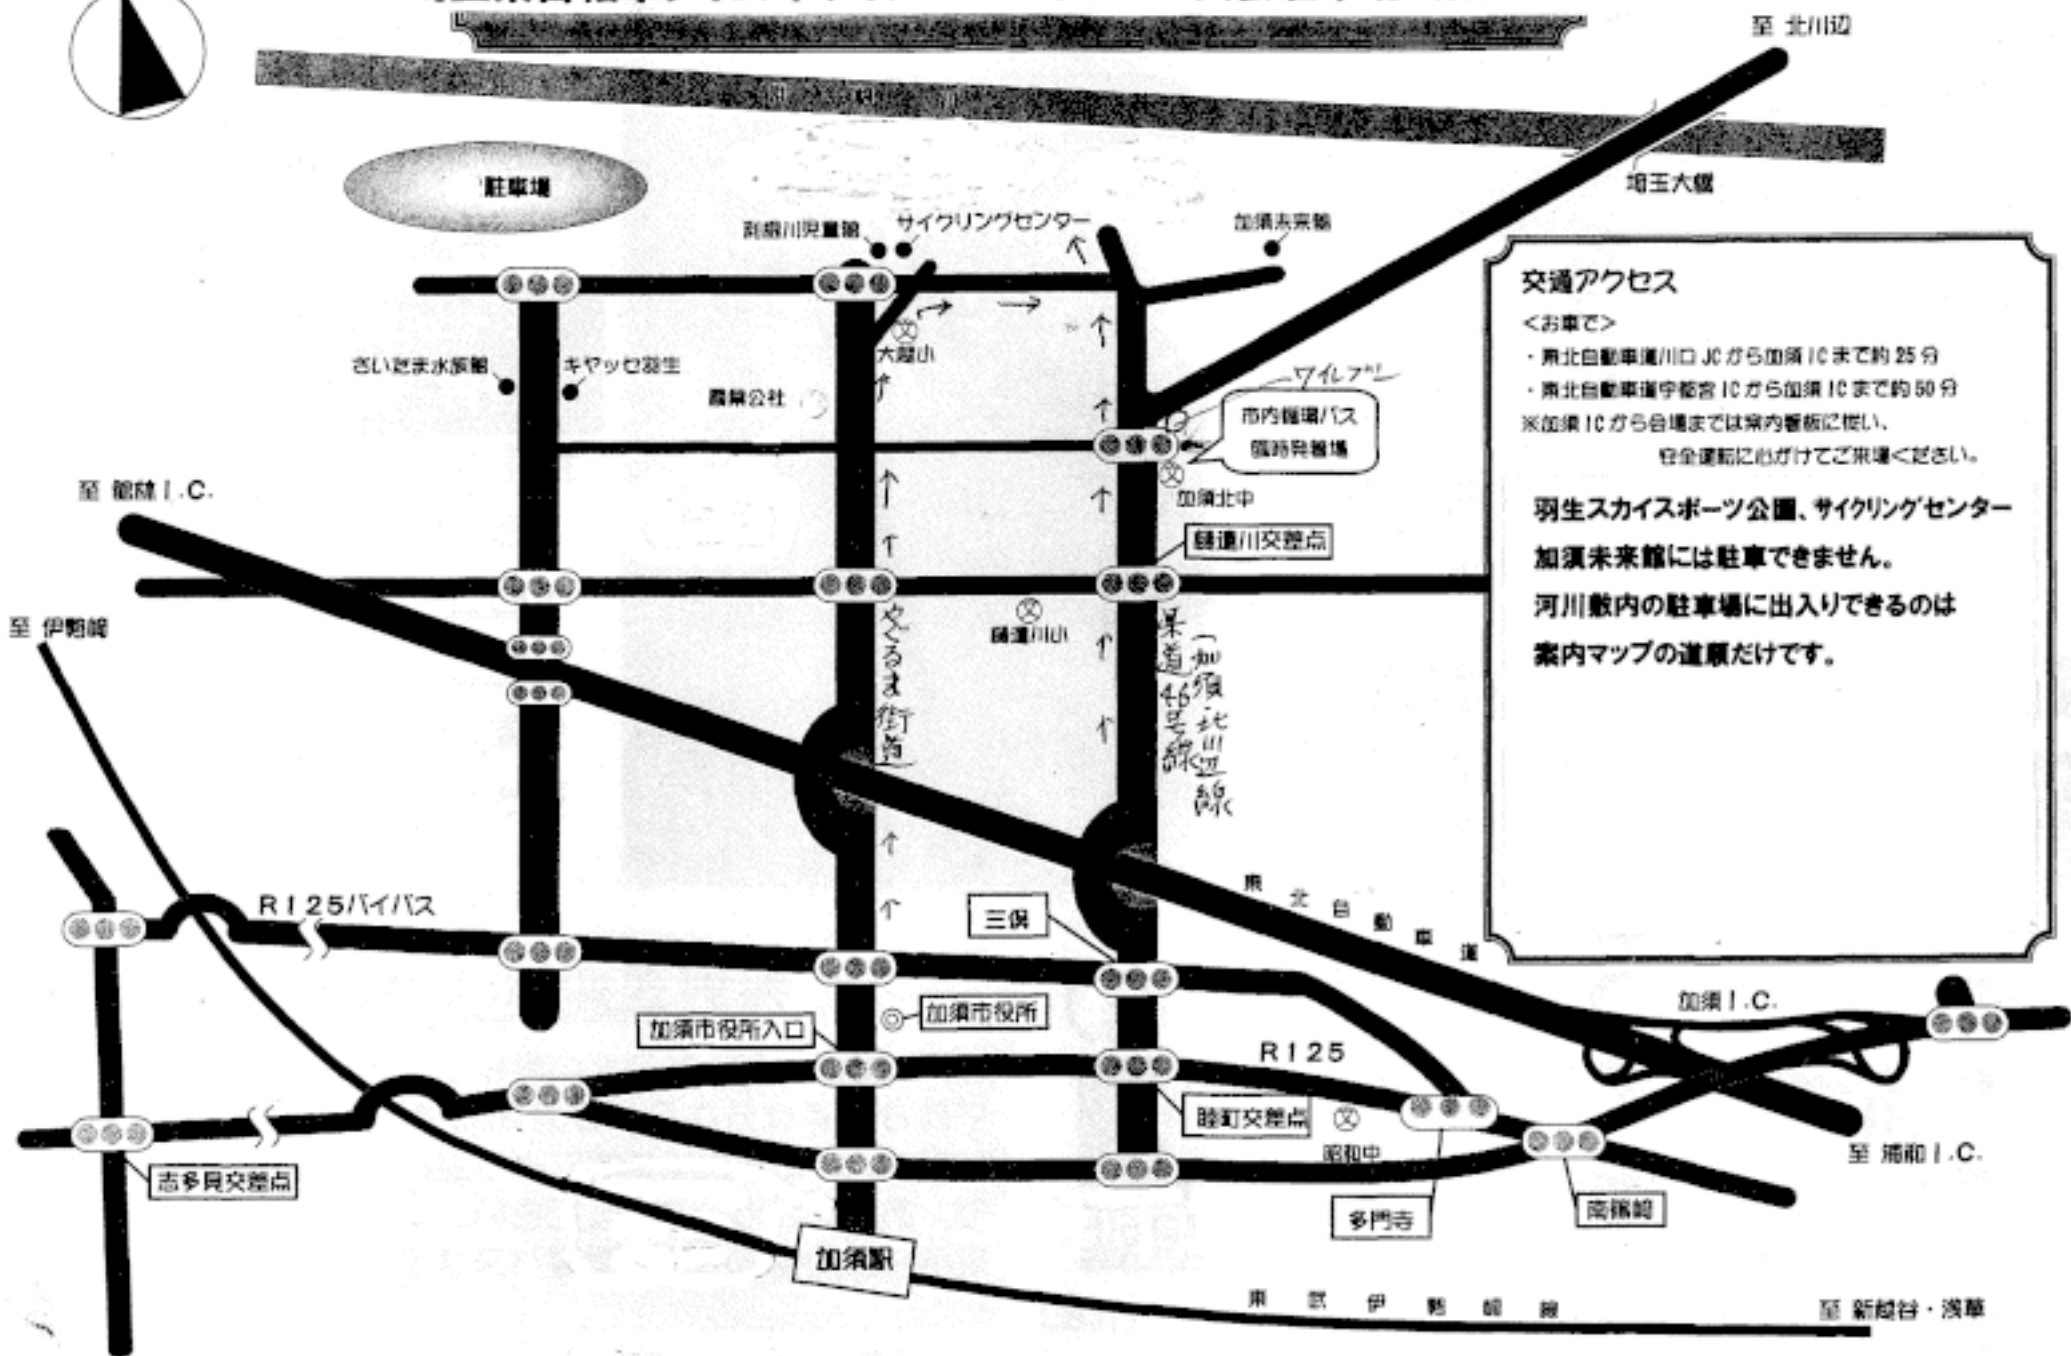

埼玉県自転車タイム・トライアル・ロードレース大会駐車場 案内マップ

交通アクセス

<お車で>

- ・東北自動車道川口JCTから加須ICまで約25分
- ・東北自動車道宇都宮ICから加須ICまで約50分

※加須ICから会場までは案内看板に従い、
安全運転に心がけてご来場ください。

羽生スカイスポーツ公園、サイクリングセンター
加須未来館には駐車できません。

河川敷内の駐車場に出入りできるのは
案内マップの道順だけです。

大会コース

大会コース

スタートコート