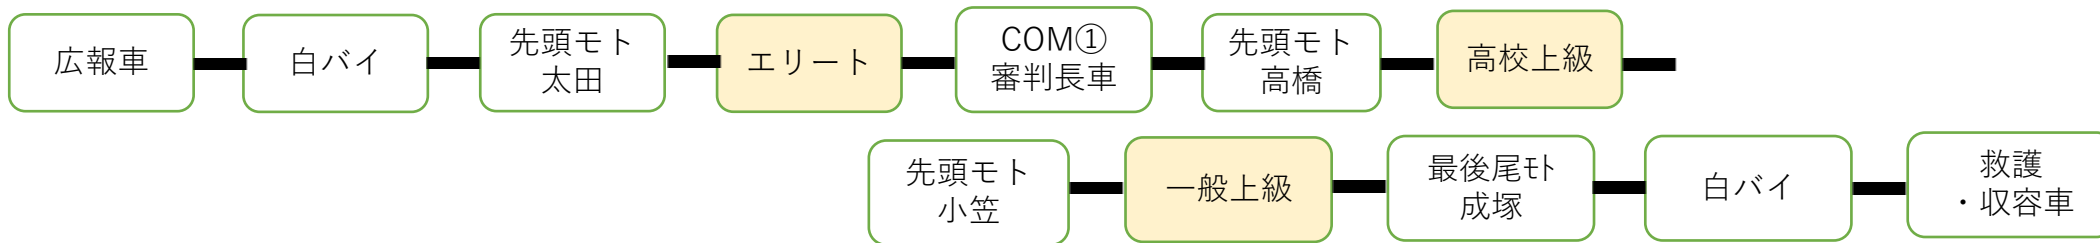

●秩父駅スタートのパレード車列