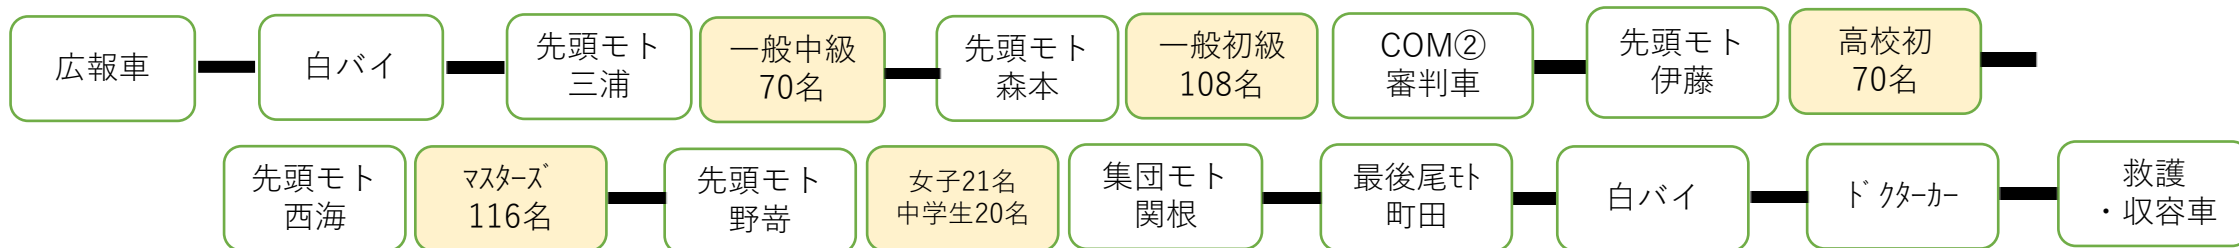

# 秩父宮杯ロードレース 2024 車列基本構成図

## ●大田中学校スタートの車列